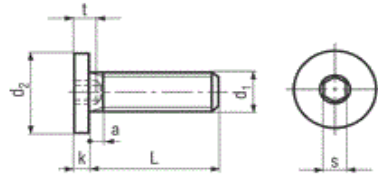

Hex Socket Head with special low head אלן ראש נמוך מיוחד
BN 1206

M10	M8	M8	M6	M5	M4	M3	M2.5	M2	d ₁
16	13	13	10	9	8	6	5	4	d ₂
1.5	1.5	1.5	1.5	1.5	1.5	1.3	1.3	1.1	k
2	2	2	1.4	1.4	1.4	-	-	-	a min.
3.5	3.2	3.2	2.4	2.2	2.1	1.5	1.4	1.2	a max.
5	4	4	3	3	2	1.5	1.3	1.3	s
6.0	5.0	5.0	4.0	3.0	2.5	2.0	1.5	1.2	t max.